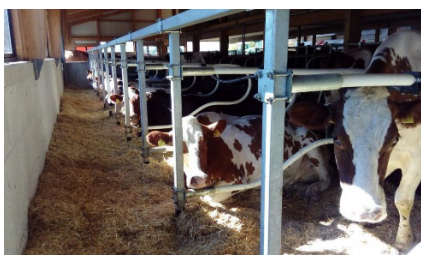

Séparateur de logettes SpeedFlex en plastique flexible

Grâce à sa flexibilité progressive, le séparateur de logettes en plastique SpeedFlex favorise le comportement de mouvement naturel des vaches laitières, sans faire de compromis sur la fonctionnalité et la robustesse.

Les animaux ont suffisamment d'espace pendant la phase de repos et il n'y a pas de points de pression sur les côtes et le torse. En cas de mouvements brusques, les chocs sont amortis et le risque de blessure est réduit. La corde au cou, qui est également flexible, donne aux animaux suffisamment de liberté pour se lever confortablement et naturellement. Le système de montage est conçu pour éviter les pièces à arêtes vives et pour faciliter l'installation des étriers. L'utilisation du plastique permet d'éviter les dommages causés par la corrosion et est neutre aux courants rampants.