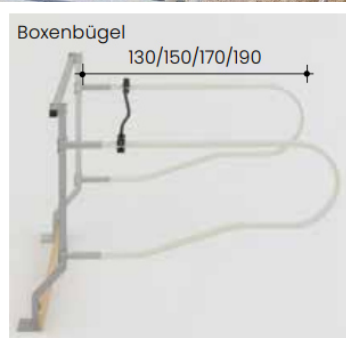

Séparateur de logettes SpeedFlex en plastique flexible

Grâce à sa flexibilité progressive, le séparateur de logettes en plastique SpeedFlex favorise le comportement de mouvement naturel des vaches laitières, sans faire de compromis sur la fonctionnalité et la robustesse.

Les animaux ont suffisamment d'espace pendant la phase de repos et il n'y a pas de points de pression sur les côtes et le torse. En cas de mouvements brusques, les chocs sont amortis et le risque de blessure est réduit. La corde au cou, qui est également flexible, donne aux animaux suffisamment de liberté pour se lever confortablement et naturellement. Le système de montage est conçu pour éviter les pièces à arêtes vives et pour faciliter l'installation des étriers. L'utilisation du plastique permet d'éviter les dommages causés par la corrosion et est neutre aux courants rampants.