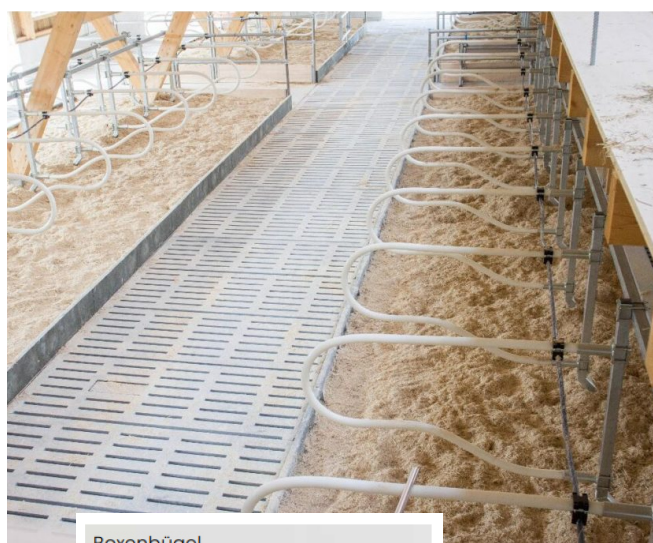

Séparateur de logettes SpeedFlex en plastique flexible

Grâce à sa flexibilité progressive, le séparateur de logettes en plastique SpeedFlex favorise le comportement de mouvement naturel des vaches laitières, sans faire de compromis sur la fonctionnalité et la robustesse.

Les animaux ont suffisamment d'espace pendant la phase de repos et il n'y a pas de points de pression sur les côtes et le torse. En cas de mouvements brusques, les chocs sont amortis et le risque de blessure est réduit. La corde au cou, qui est également flexible, donne aux animaux suffisamment de liberté pour se lever confortablement et naturellement. Le système de montage est conçu pour éviter les pièces à arêtes vives et pour faciliter l'installation des étriers. L'utilisation du plastique permet d'éviter les dommages causés par la corrosion et est neutre aux courants rampants.