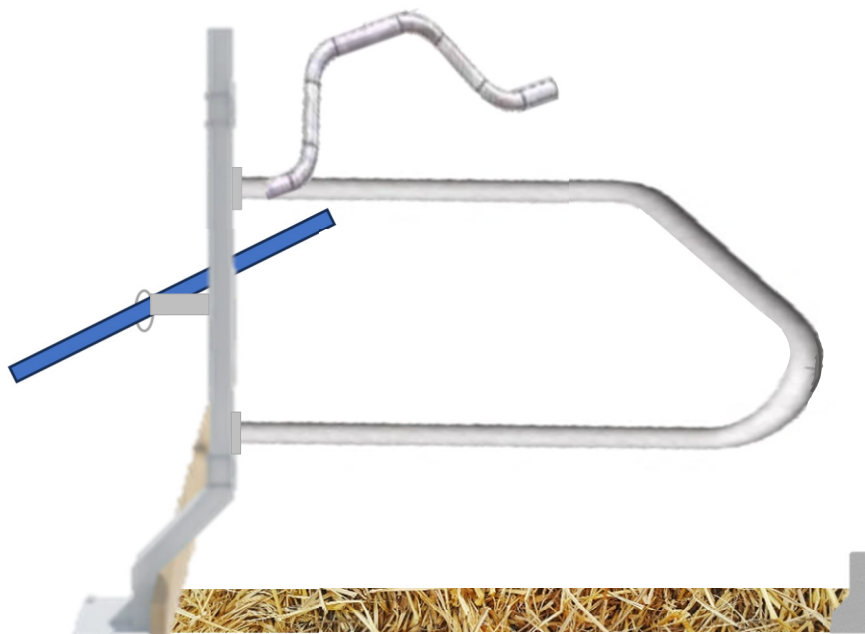

Liegeboxen BERA Continental Conforta Plus

Der Continental Conforta Plus vereint die Stabilität und Regulierungs-Eigenschaften eines Stahl-Liegeboxenbügels mit dem Komfort und der Minimierung der Verletzungsgefahr einer flexiblen Boxe.

Die Liegebox ist so gestaltet, dass die Kuh im Normalfall nicht in Berührung der Metallteile kommt.

Bei Bedarf lassen sich Nackenband und Durchgangssperre innert wenigen Augenblicken entfernen, so dass der Durchgang ungehindert möglich ist.

Durch das gebogene Standrohr und die stufenlos regulierbare Durchgangssperre ist maximale Kopffreiheit gewährleistet, was ein komfortables Liegen und müheloses Aufstehen gewährleistet.