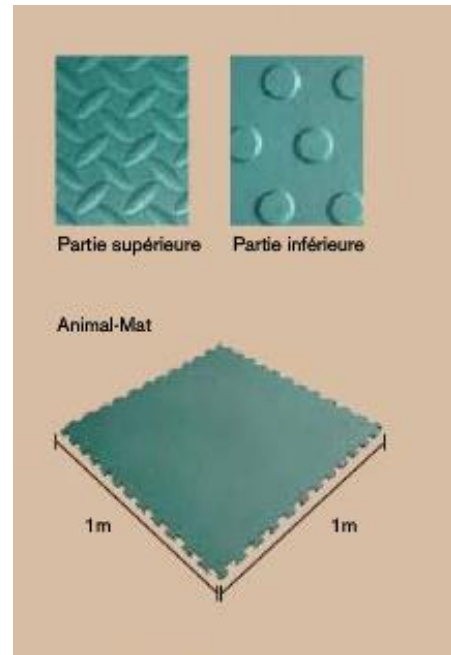

Tapis vert Animal-Mat

Animal-Mat, qui protège les articulations, est produit à partir d'un mélange de grande qualité composé de EVA et de caoutchouc. Il est doux tout en étant solide et résistant. Le profil strié sur la surface supérieure offre un appui optimal aux animaux. Le poids de l'Animal-Mat étant minime, il peut être déplacé facilement. Le système de fixation (puzzle) facilite la pose et veille à ce que les tapis ne se décalent pas.

Domaine:	Pour les animaux non ferrés: lamas, alpagas, moutons, chèvres
Matériel:	Mélange de EVA et de caoutchouc
Partie supérieure:	Profil strié
Partie inférieure:	Nodules
Epaisseur:	18mm